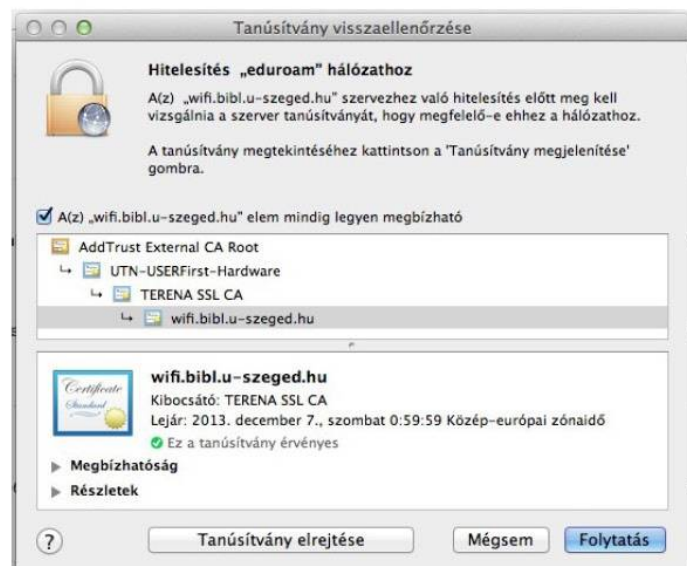

## Wifi beállítása OSX eszközön

1. Az elérhető WIFI hálózatok közül ki kell választani az Eduroam-ot.

2. A hitelesítő adatokat meg kell adni (olvasójegyszám@bibl.u-szeged.hu és születési dátum, vagy jelszó)

3. Megjelenik a tanúsítvány információs ablak, a *Folytatás* gombra kattintva a WIFI hálózat használható.

4. A *Tanúsítvány megtekintése* gombbal ellenőrizhető a tanúsítvány.

domain:

wifi.bibl.u-szeged.hu