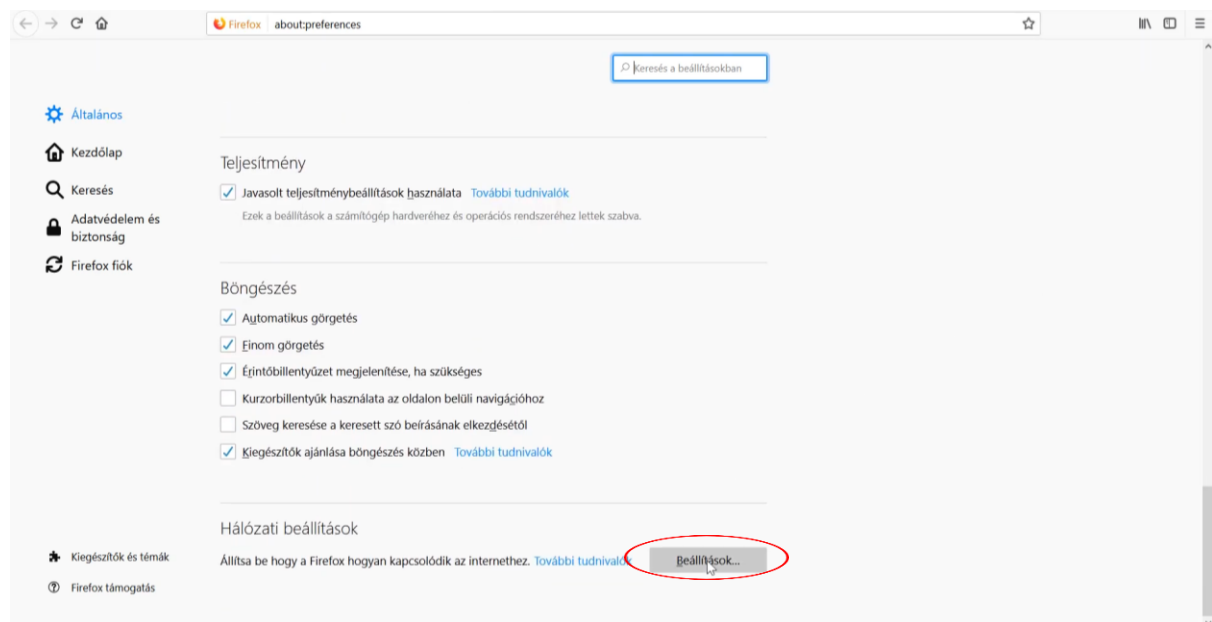

PROXYBEÁLLÍTÁS E-FORRÁSAINK TÁVOLI ELÉRÉSÉHEZ

MOZILLA FIREFOX BÖNGÉSZŐBEN (v.66.0.5)

Nyissuk meg a Firefox menüjét, majd kattintsunk a **'Beállítások'** gombra!

Görgezzük le az oldalt egészen az aljáig és kattintsunk a **'Hálózati beállítások'** menünel a **'Beállítások...'** gombra!

Itt válasszuk a '**Kézi proxybeállítás**' lehetőséget!

A HTTP-proxy sorba írjuk be: **proxy.bibl.u-szeged.hu** A Port szám: **3128**

!Az SSL-proxy sorába ugyanezeket írjuk be!

Kattintsunk az '**OK**'-ra, majd nyissuk meg a könyvtár weboldalt: www.ek.szte.hu
Egy felugró ablaknak kell megjelennie.