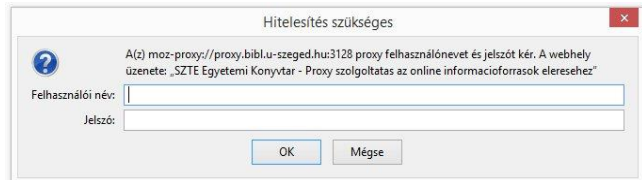

PROXYBEÁLLÍTÁS E-FORRÁSAINK TÁVOLI ELÉRÉSÉHEZ

MOZILLA FIREFOX BÖNGÉSZŐBEN (v.66.0.5)

Nyissuk meg a Firefox menüjét, majd kattintsunk a **'Beállítások'** gombra!

Görgezzük le az oldalt egészen az aljáig és kattintsunk a **'Hálózati beállítások'** menünel a **'Beállítások...'** gombra!

Itt válasszuk a '**Kézi proxybeállítás**' lehetőséget!

A HTTP-proxy sorba írjuk be: **proxy.bibl.u-szeged.hu** A Port szám: **3128**

!Az SSL-proxy sorába ugyanezeket írjuk be!

Kattintsunk az '**OK**'-ra, majd nyissuk meg a könyvtár weboldalt: www.ek.szte.hu
Egy felugró ablaknak kell megjelennie.