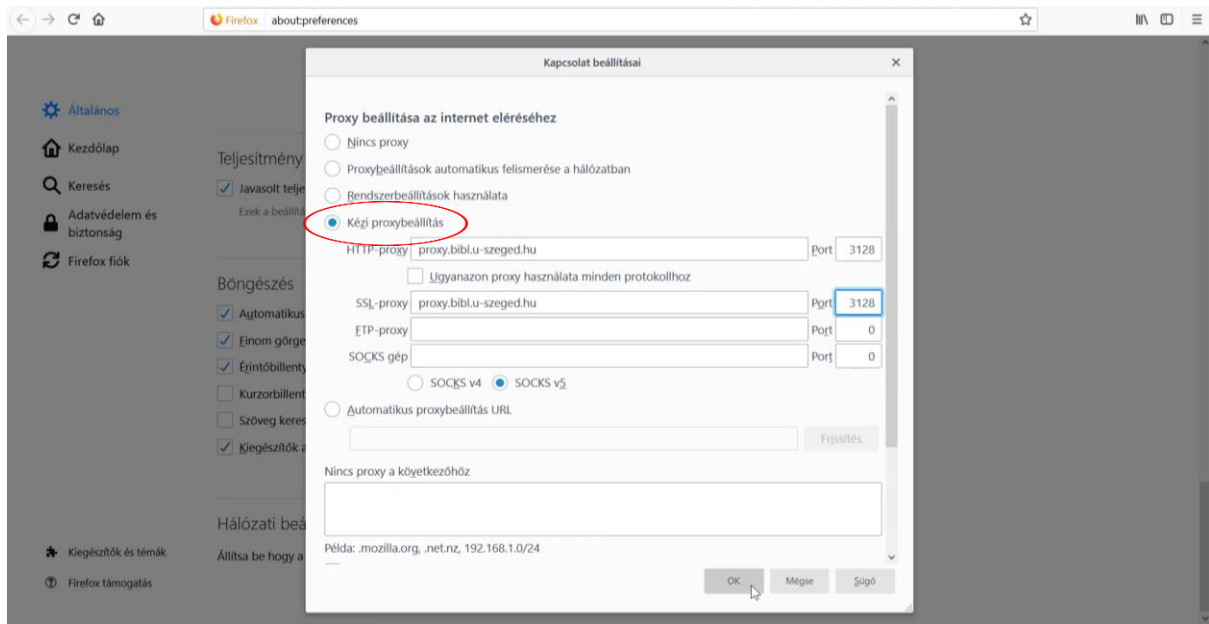

PROXYBEÁLLÍTÁS E-FORRÁSAINK TÁVOLI ELÉRÉSÉHEZ

MOZILLA FIREFOX BÖNGÉSZŐBEN (v.66.0.5)

Nyissuk meg a Firefox menüjét, majd kattintsunk a **'Beállítások'** gombra!

Görgezzük le az oldalt egészen az aljáig és kattintsunk a **'Hálózati beállítások'** menünel a **'Beállítások...'** gombra!

Itt válasszuk a '**Kézi proxybeállítás**' lehetőséget!

A HTTP-proxy sorba írjuk be: **proxy.bibl.u-szeged.hu** A Port szám: **3128**

!Az SSL-proxy sorába ugyanezeket írjuk be!

Kattintsunk az '**OK**'-ra, majd nyissuk meg a könyvtár weboldalt: www.ek.szte.hu
Egy felugró ablaknak kell megjelennie.